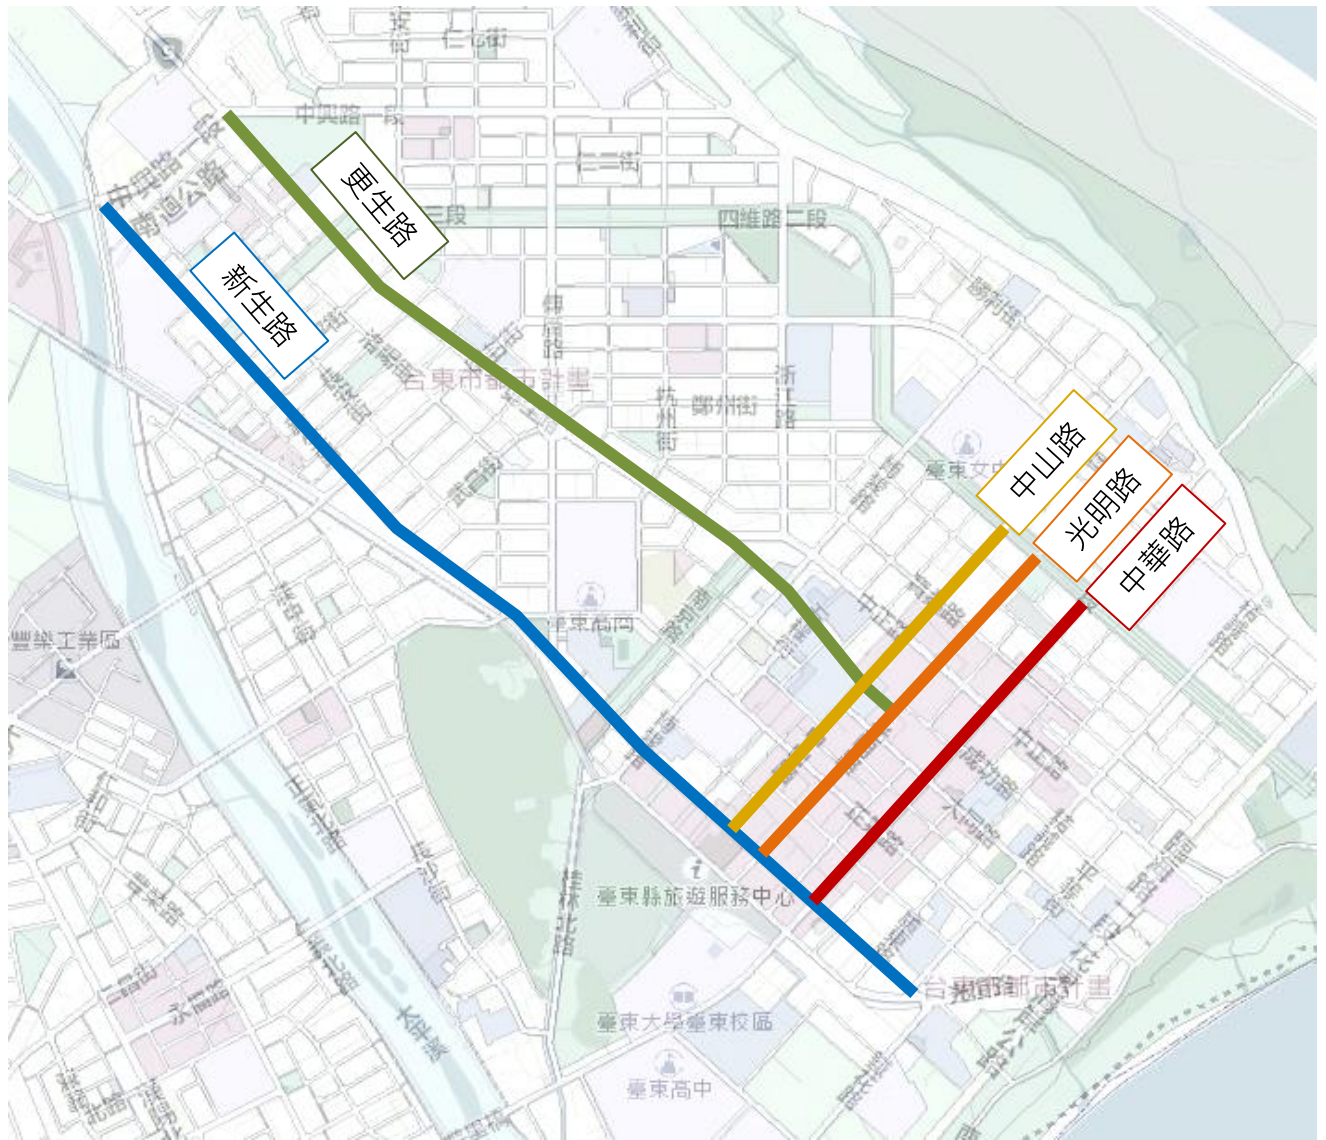

臺東縣街屋立面更新獎勵補助 示範區

臺東市區

- 光明路 (新生路口至四維路一段路口)
- 中山路 (新生路口至四維路一段路口)
- 中華路 (新生路口至四維路一段路口)
- 新生路 (光復路口至中興路一段路口)
- 更生路 (光明路口至中興路一段路口)

受理報名期限：109年05月22日至109年06月20日 (至縣民服務中心掛號)

臺東縣街屋立面更新獎勵補助 示範區

南迴線 大武鄉

-  大武街 (舊台九線段)
-  濱海路 (與大武街交接路段)
-  客庄路 (舊台九線段)
-  環港路 (與客庄路交接路段)

受理報名期限：109年05月22日至109年06月20日 (至縣民服務中心掛號)