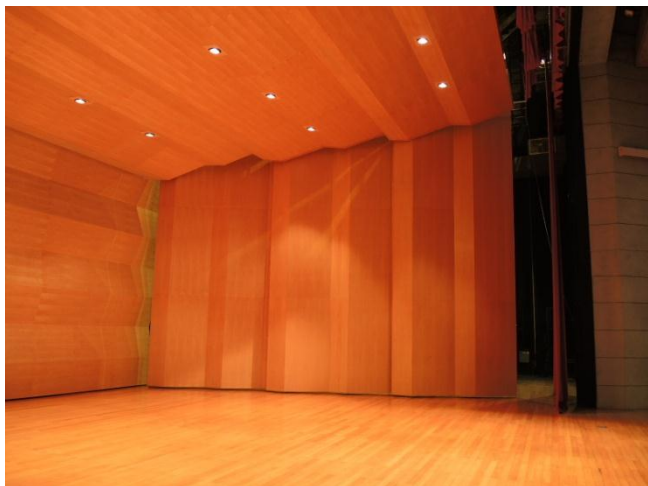

臺東縣政府文化處藝文中心演藝廳舞臺音效反射板照片(迴路:253~263)

# 臺東縣政府文化處藝文中心演藝廳舞臺音效反射板規格圖示