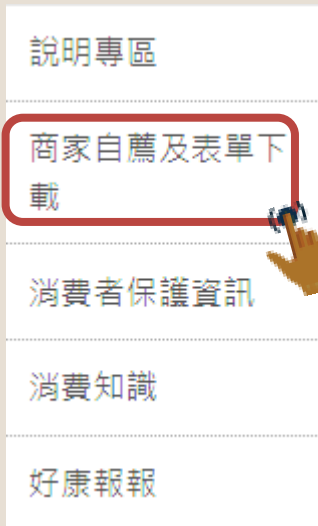

商家自薦及表單下載

① 點選「商家自薦及表單下載」