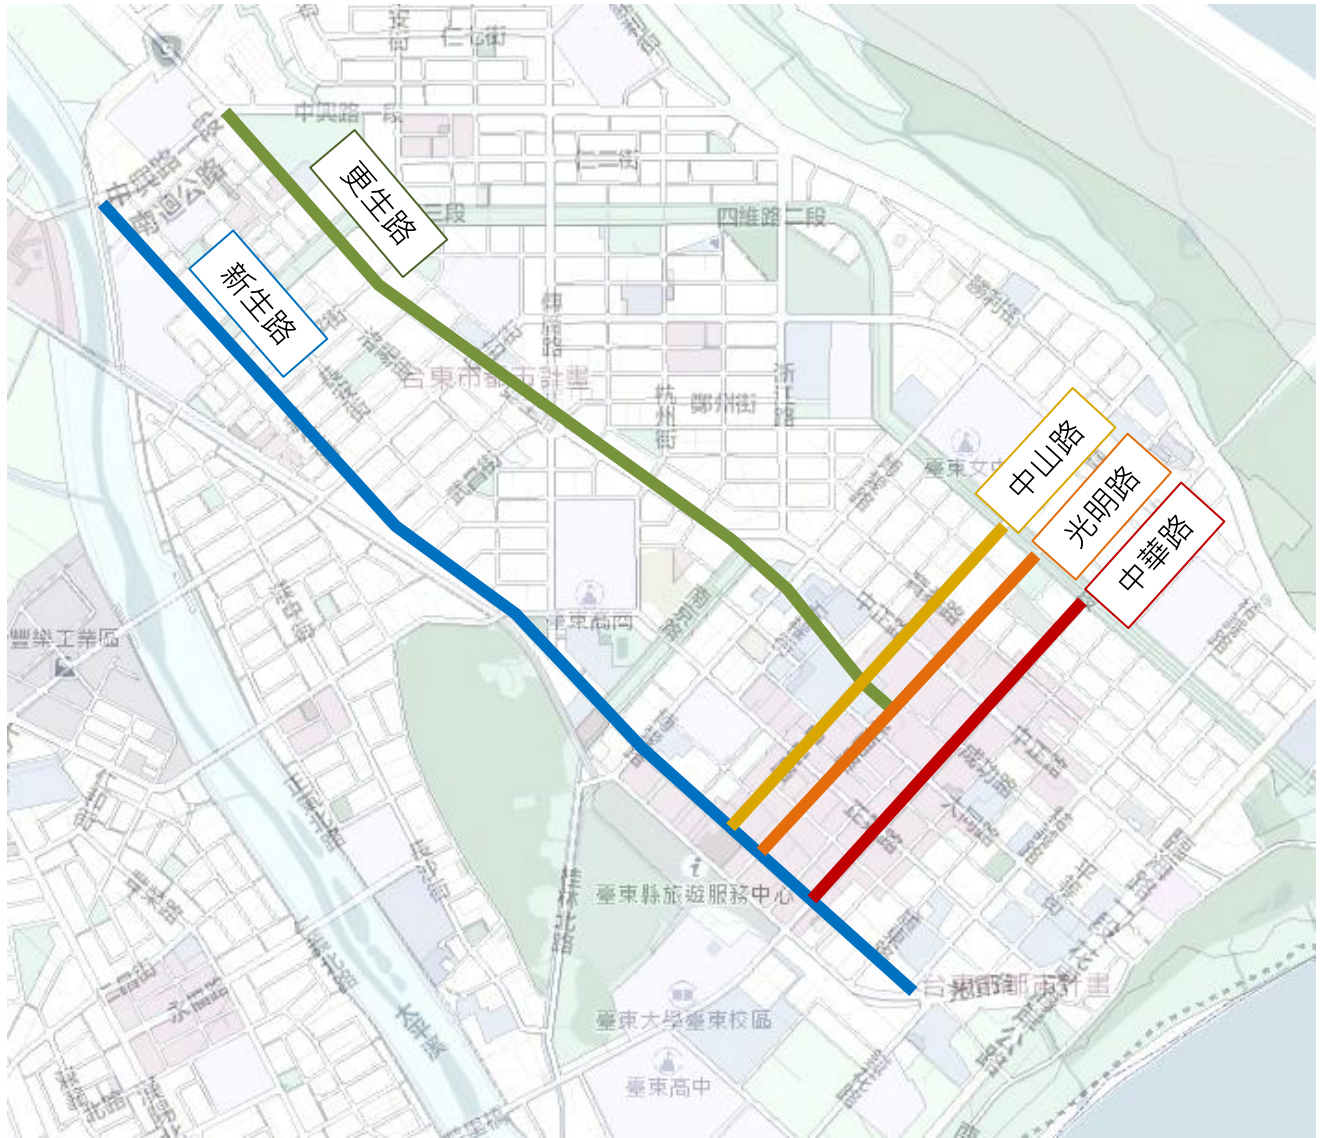

臺東縣街屋立面更新獎勵補助 示範區

臺東市區

- 光明路 (新生路口至四維路一段路口)
- 中山路 (新生路口至四維路一段路口)
- 中華路 (新生路口至四維路一段路口)
- 新生路 (光復路口至中興路一段路口)
- 更生路 (光明路口至中興路一段路口)

受理報名期限：109年05月22日至109年06月20日 (至縣民服務中心掛號)

臺東縣街屋立面更新獎勵補助 示範區

南迴線 大武鄉

-  大武街 (舊台九線段)
-  濱海路 (與大武街交接路段)
-  客庄路 (舊台九線段)
-  環港路 (與客庄路交接路段)

受理報名期限：109年05月22日至109年06月20日 (至縣民服務中心掛號)